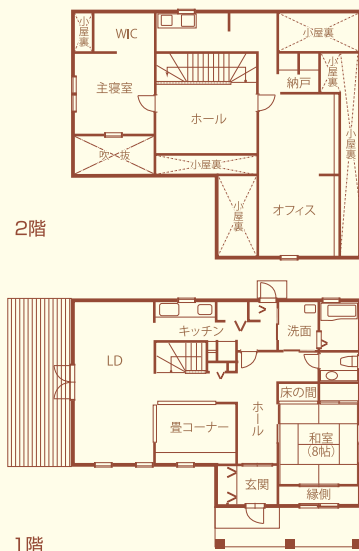

本物の無垢材を使い、一棟一棟手作りで作り上げるJ-woodの家。
流行に流されない普遍的な美しさを追求したデザイン、
時代を超えて受け継がれてきたカラーリングや暮らしの文化そのものを
バランスよく現代の住まいに調和させていきます。
時間とともに味わいを増す無垢材の深化も楽しみの一つ。
長く住み続けてこそ「いい家だな」と思える家をご提案いたします。

在来木造軸組工法

- 建築面積：115.93m²(35.07坪)
- 1階床面積：104.34m²(31.56坪)
- 2階床面積：80.32m²(24.32坪)
- 延床面積：184.66m²(55.86坪)